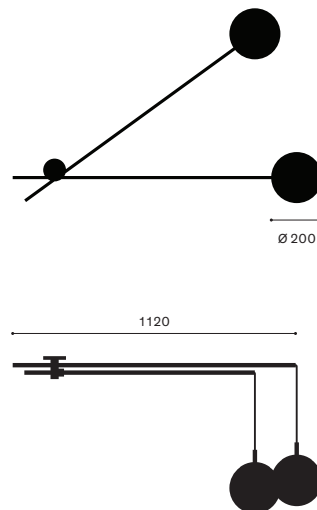

Modèle A1106978.0.5401

Dimensions Boules Ø 200 mm
Tubes 1120 mm

Douille de lampe	E27
Valeurs de connexion	220-240V..50/60Hz
Puissance absorbée	max. 15 W
Matérialisation	Tubes en métal chromé, Boules en verre mat, support en laiton chromé
Poids	2.7 kg
Indice de protection	IP20
Marque de certification	CH, ROHS
Garantie	2 ans

Source lumineuse	2× Douille E27, source lumineuse recommandée max. 15 W, non incluse dans la livraison.
Remarques	Livré sans vis ni chevilles Les autres données techniques sont à consulter sur la source lumineuse utilisée
Design du produits	Collection DOKU+, Première édition 2024 Design, Willy Guhl 1955