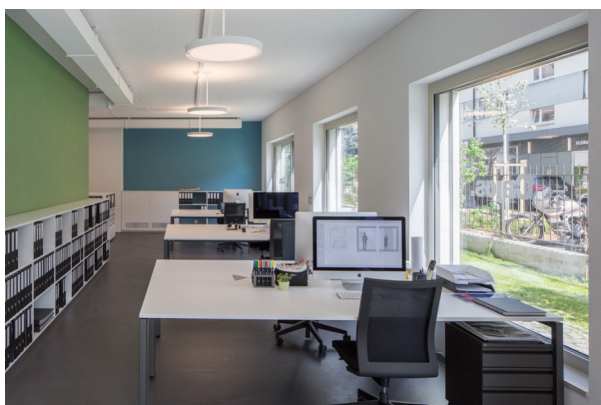

© Fotografie: Silvano Pedrett

Andri Cajos Architekten, Zürich

Architektur
Leuchte
Andri Cajos Architekten AG
CIRCULAR PO S 400
CIRCULAR PO S 600