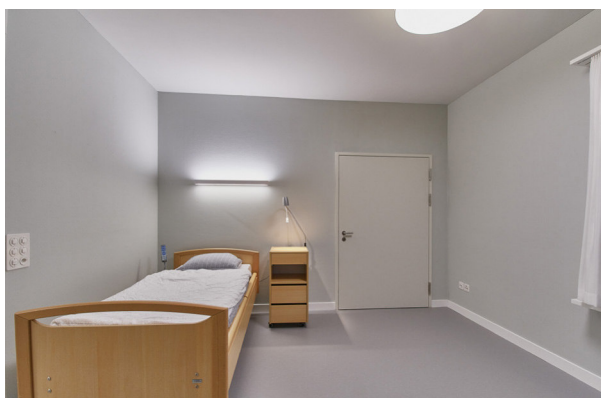

© Fotografie: Lichtbau GmbH, Bern

Schlössli Biel,
Zentrum für Langzeitpflege, Biel

Architektur arge, wahlirüefli rollimarchini
Lichtplanung Lichtbau GmbH
Leuchte ANDAR CARE 900, PENDAR C