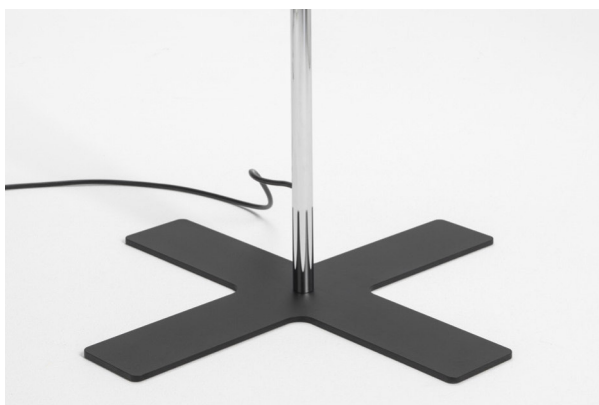

© Fotografie: Felix Wey

SUVA, Luzern

Architektur UNIT Architekten, Hergiswil
Leuchte ECLAR F S LED

© Fotografie: Felix Wey

© Fotografie: Roman Keller

© Fotografie: Felix Wey

HES-SO//Fribourg

Architektur
Leuchten