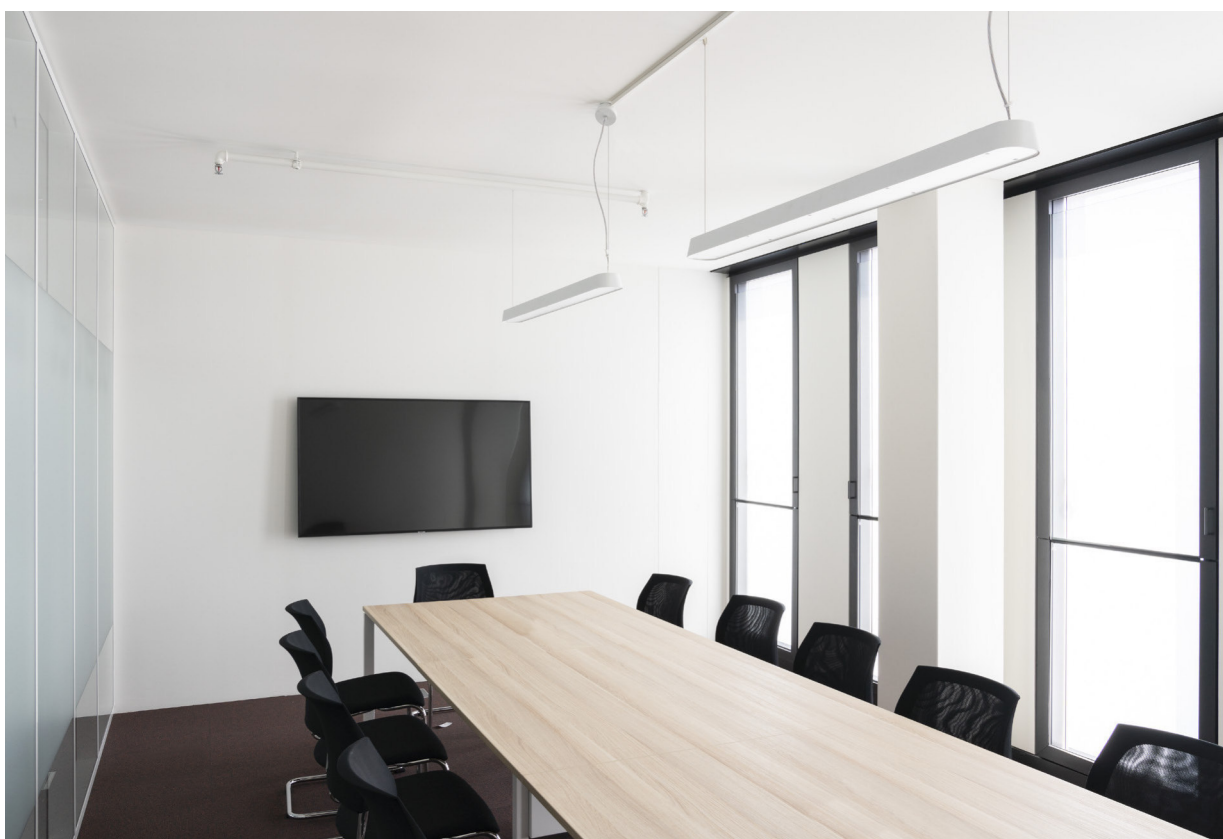

© Fotografie: Gataric Fotografie

© Fotografie: Felix Wey

© Fotografie: Susanne Hefti

Guerbet

Architektur
Leuchte

Sebastien Werlen & Christian Spiess
ECLAR F, CIRCULAR P 400,
CIRCULAR F 400, PENDAR P 1500,
PENDAR P 1200