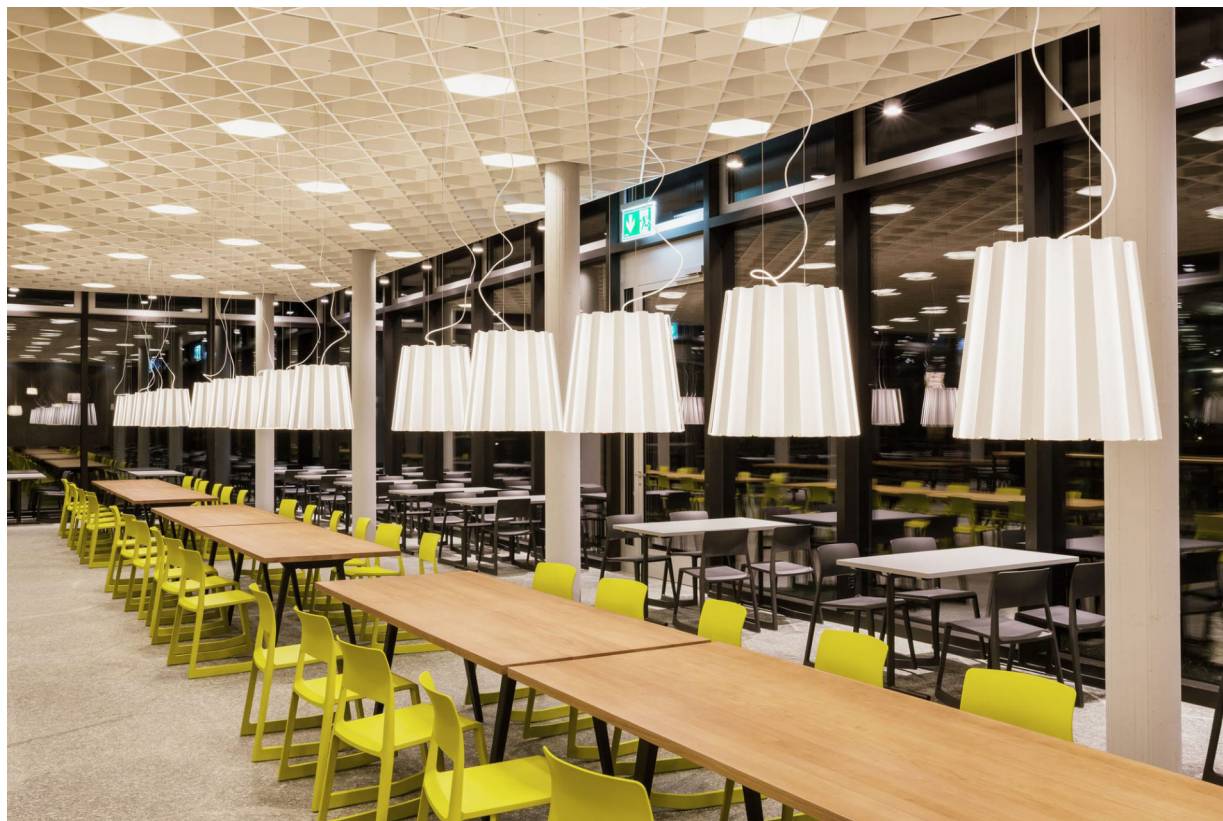

© Fotografie: Markus Muther, Barmade AG